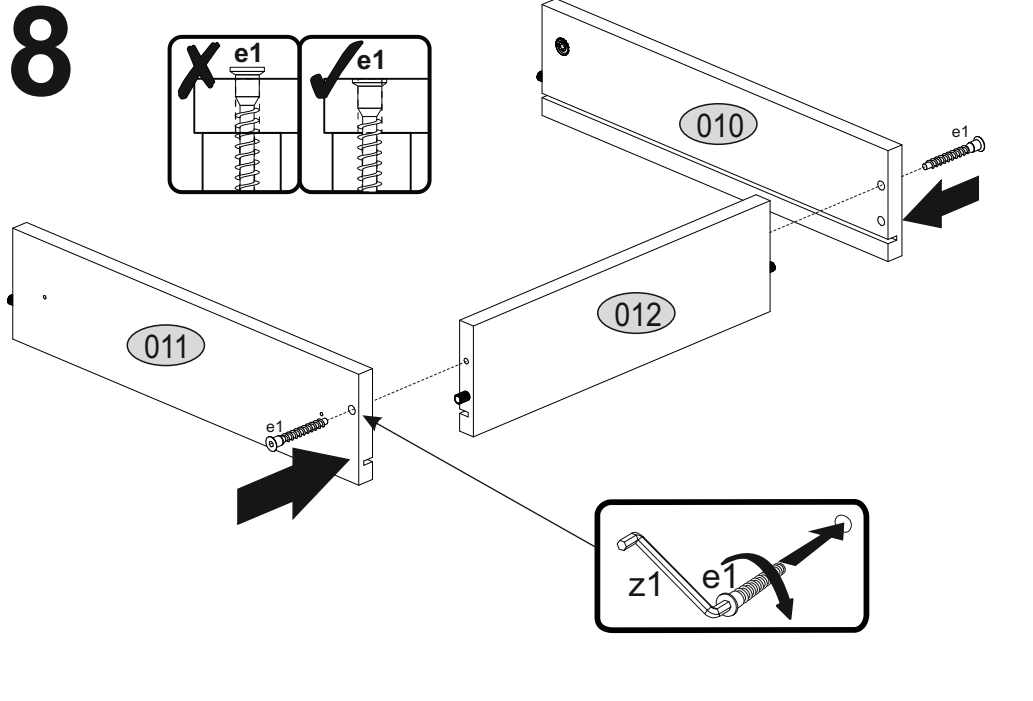

Installation manual

AYSON: biurko 1d1s/120

Code	Dimensions			Package	
001	1200	594	22	1	2/2
002	728	500	16/32/32	1	1/2
003	728	500	16/32/32	1	1/2
004	728	500	16/32/32	1	1/2
005	668	400	16	1	2/2
006	664	334	16	1	1/2
007	400	428	16	1	2/2
008	415	394	16	1	1/2
009	394	169	16	1	1/2
010	400	100	16	1	2/2
011	400	100	16	1	2/2
012	343	100	16	1	2/2
013	400	60	16	2	2/2
014	400	60	30	1	1/2
015	357	400	3	1	1/2
016	400	60	16	1	2/2
accessories				1	1/2

<p>x2 e1</p> <p>Ø 7x50mm</p> 	<p>x22 r1</p> <p>Ø 15x12mm</p> 	<p>x22 r16</p> 	<p>x14 s2</p> 
<p>x10 s4</p> 	<p>x2 a143</p> 	<p>x2 b119</p> 	<p>x34 f1</p> <p>Ø 8x30mm</p> 
<p>x16 p25</p> <p>Ø 3,5x16mm</p> 	<p>x6 k1</p> 	<p>x1 L400</p> 	<p>x1 z1</p> 
<p>x2 c412.030</p> 	<p>x4 p42</p> <p>Ø 3,5x25mm</p> 		

5

6

7

6

7

8

9

10