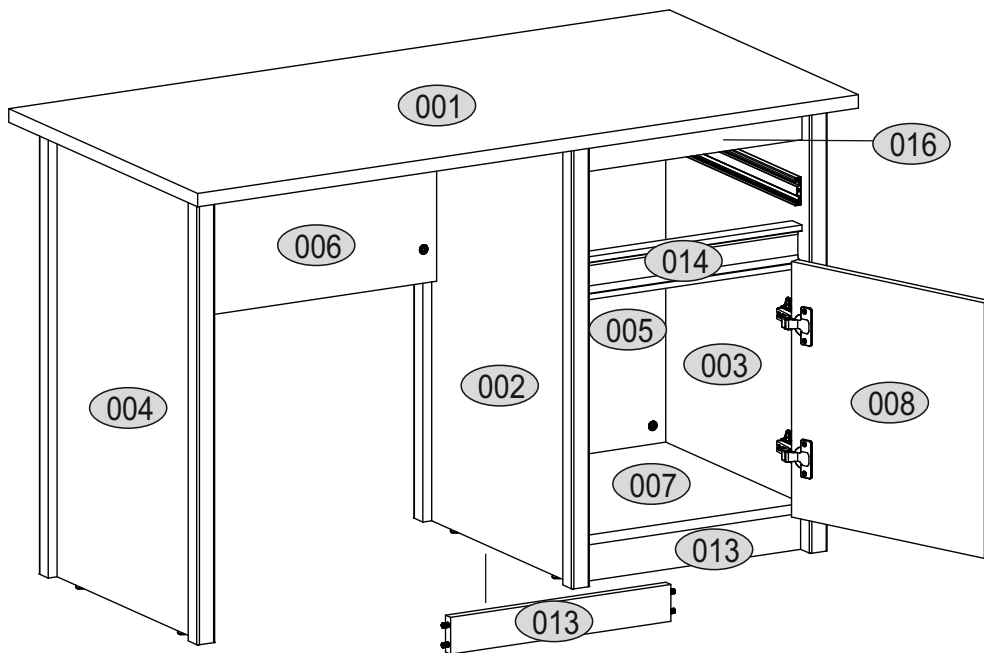

Installation manual

AYSON: biurko 1d1s/120

Code	Dimensions			Package	
001	1200	594	22	1	2/2
002	728	500	16/32/32	1	1/2
003	728	500	16/32/32	1	1/2
004	728	500	16/32/32	1	1/2
005	668	400	16	1	2/2
006	664	334	16	1	1/2
007	400	428	16	1	2/2
008	415	394	16	1	1/2
009	394	169	16	1	1/2
010	400	100	16	1	2/2
011	400	100	16	1	2/2
012	343	100	16	1	2/2
013	400	60	16	2	2/2
014	400	60	30	1	1/2
015	357	400	3	1	1/2
016	400	60	16	1	2/2
accessories				1	1/2

<p>x2 e1</p> <p>Ø 7x50mm</p> 	<p>x22 r1</p> <p>Ø 15x12mm</p> 	<p>x22 r16</p> 	<p>x14 s2</p> 
<p>x10 s4</p> 	<p>x2 a143</p> 	<p>x2 b119</p> 	<p>x34 f1</p> <p>Ø 8x30mm</p> 
<p>x16 p25</p> <p>Ø 3,5x16mm</p> 	<p>x6 k1</p> 	<p>x1 L400</p> 	<p>x1 z1</p> 
<p>x2 c412.030</p> 	<p>x4 p42</p> <p>Ø 3,5x25mm</p> 		