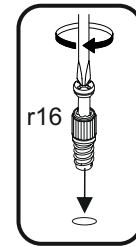

Installation manual

AYSON: biurko 1d1s/120

Code	Dimensions			Package	
001	1200	594	22	1	2/2
002	728	500	16/32/32	1	1/2
003	728	500	16/32/32	1	1/2
004	728	500	16/32/32	1	1/2
005	668	400	16	1	2/2
006	664	334	16	1	1/2
007	400	428	16	1	2/2
008	415	394	16	1	1/2
009	394	169	16	1	1/2
010	400	100	16	1	2/2
011	400	100	16	1	2/2
012	343	100	16	1	2/2
013	400	60	16	2	2/2
014	400	60	30	1	1/2
015	357	400	3	1	1/2
016	400	60	16	1	2/2
accessories				1	1/2

<p>x2 e1</p> <p>Ø 7x50mm</p> 	<p>x22 r1</p> <p>Ø 15x12mm</p> 	<p>x22 r16</p> 	<p>x14 s2</p> 
<p>x10 s4</p> 	<p>x2 a143</p> 	<p>x2 b119</p> 	<p>x34 f1</p> <p>Ø 8x30mm</p> 
<p>x16 p25</p> <p>Ø 3,5x16mm</p> 	<p>x6 k1</p> 	<p>x1 L400</p> 	<p>x1 z1</p> 
<p>x2 c412.030</p> 	<p>x4 p42</p> <p>Ø 3,5x25mm</p> 		

5

6

7

6

7

8

9

10