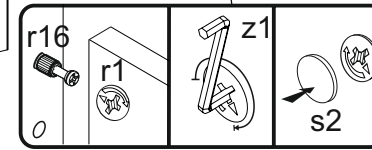

Installation manual

AYSON: biurko 1d1s/120

Code	Dimensions			Package	
001	1200	594	22	1	2/2
002	728	500	16/32/32	1	1/2
003	728	500	16/32/32	1	1/2
004	728	500	16/32/32	1	1/2
005	668	400	16	1	2/2
006	664	334	16	1	1/2
007	400	428	16	1	2/2
008	415	394	16	1	1/2
009	394	169	16	1	1/2
010	400	100	16	1	2/2
011	400	100	16	1	2/2
012	343	100	16	1	2/2
013	400	60	16	2	2/2
014	400	60	30	1	1/2
015	357	400	3	1	1/2
016	400	60	16	1	2/2
accessories				1	1/2

<p>x2 e1</p> <p>Ø 7x50mm</p> 	<p>x22 r1</p> <p>Ø 15x12mm</p> 	<p>x22 r16</p> 	<p>x14 s2</p> 
<p>x10 s4</p> 	<p>x2 a143</p> 	<p>x2 b119</p> 	<p>x34 f1</p> <p>Ø 8x30mm</p> 
<p>x16 p25</p> <p>Ø 3,5x16mm</p> 	<p>x6 k1</p> 	<p>x1 L400</p> 	<p>x1 z1</p> 
<p>x2 c412.030</p> 	<p>x4 p42</p> <p>Ø 3,5x25mm</p> 		

5

6

7

6

7

8

9

10