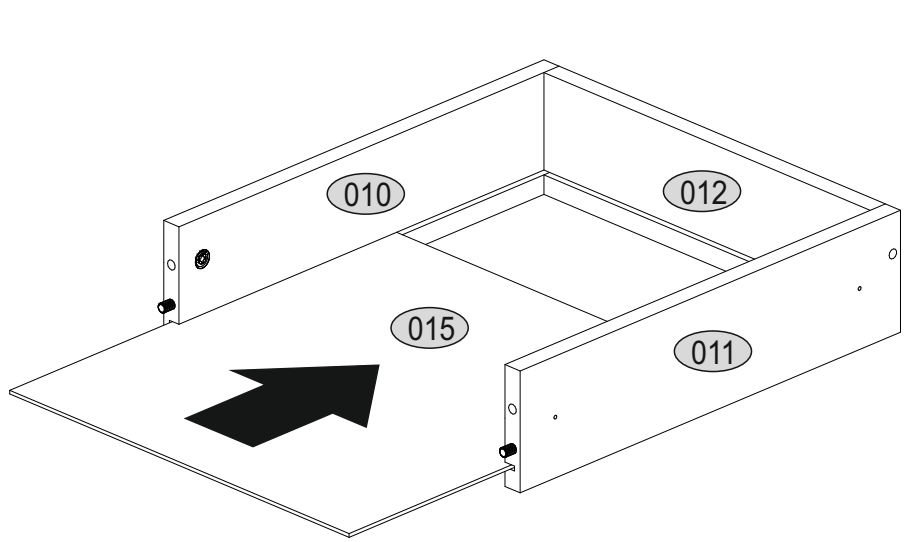

Installation manual

AYSON: biurko 1d1s/120

Code	Dimensions			Package	
001	1200	594	22	1	2/2
002	728	500	16/32/32	1	1/2
003	728	500	16/32/32	1	1/2
004	728	500	16/32/32	1	1/2
005	668	400	16	1	2/2
006	664	334	16	1	1/2
007	400	428	16	1	2/2
008	415	394	16	1	1/2
009	394	169	16	1	1/2
010	400	100	16	1	2/2
011	400	100	16	1	2/2
012	343	100	16	1	2/2
013	400	60	16	2	2/2
014	400	60	30	1	1/2
015	357	400	3	1	1/2
016	400	60	16	1	2/2
accessories				1	1/2

5

6

7

6

7

8

9

10