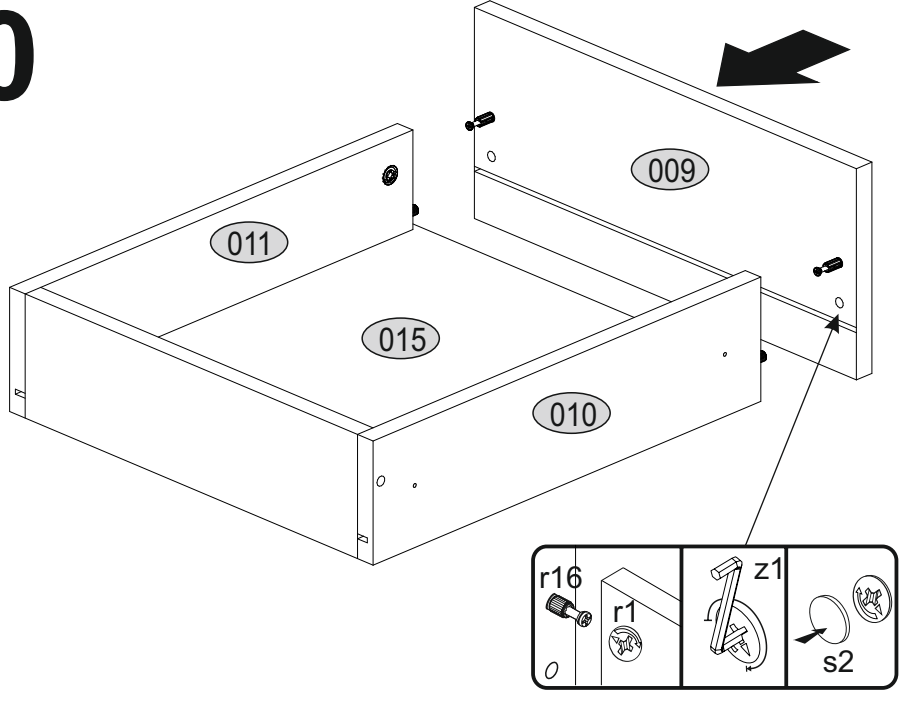

Installation manual

AYSON: biurko 1d1s/120

Code	Dimensions			Package	
001	1200	594	22	1	2/2
002	728	500	16/32/32	1	1/2
003	728	500	16/32/32	1	1/2
004	728	500	16/32/32	1	1/2
005	668	400	16	1	2/2
006	664	334	16	1	1/2
007	400	428	16	1	2/2
008	415	394	16	1	1/2
009	394	169	16	1	1/2
010	400	100	16	1	2/2
011	400	100	16	1	2/2
012	343	100	16	1	2/2
013	400	60	16	2	2/2
014	400	60	30	1	1/2
015	357	400	3	1	1/2
016	400	60	16	1	2/2
accessories				1	1/2

5

6

7

6

7

8

9

10