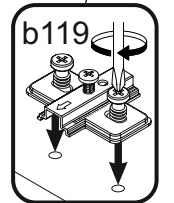

Installation manual

AYSON: biurko 1d1s/120

Code	Dimensions			Package	
001	1200	594	22	1	2/2
002	728	500	16/32/32	1	1/2
003	728	500	16/32/32	1	1/2
004	728	500	16/32/32	1	1/2
005	668	400	16	1	2/2
006	664	334	16	1	1/2
007	400	428	16	1	2/2
008	415	394	16	1	1/2
009	394	169	16	1	1/2
010	400	100	16	1	2/2
011	400	100	16	1	2/2
012	343	100	16	1	2/2
013	400	60	16	2	2/2
014	400	60	30	1	1/2
015	357	400	3	1	1/2
016	400	60	16	1	2/2
accessories				1	1/2

<p>x2 e1</p> <p>Ø 7x50mm</p> 	<p>x22 r1</p> <p>Ø 15x12mm</p> 	<p>x22 r16</p> 	<p>x14 s2</p> 
<p>x10 s4</p> 	<p>x2 a143</p> 	<p>x2 b119</p> 	<p>x34 f1</p> <p>Ø 8x30mm</p> 
<p>x16 p25</p> <p>Ø 3,5x16mm</p> 	<p>x6 k1</p> 	<p>x1 L400</p> 	<p>x1 z1</p> 
<p>x2 c412.030</p> 	<p>x4 p42</p> <p>Ø 3,5x25mm</p> 		

5

6

7

6

7

8

9

10